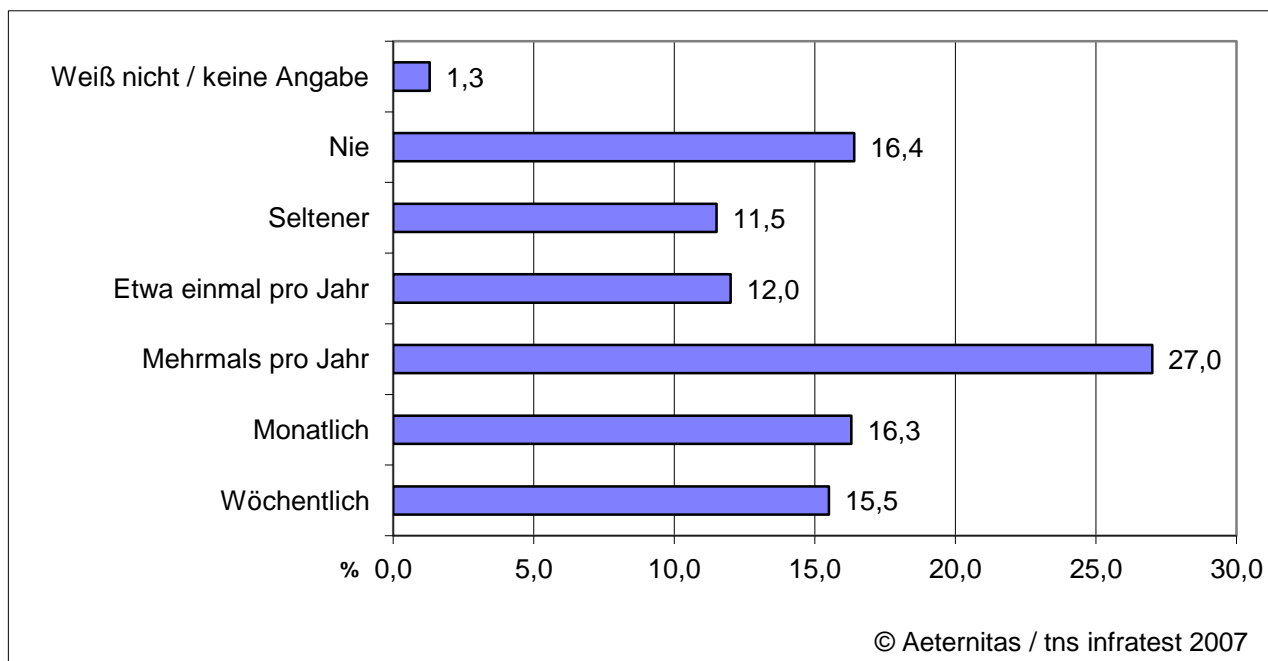

Verbraucherinitiative Bestattungskultur
Dollendorfer Straße 72 • 53639 Königswinter
Postfach 3180 • 53626 Königswinter
Telefon 02244 - 92537 • Fax 02244 - 925388
E-Mail info@aeternitas.de • www.aeternitas.de

Häufigkeit von Friedhofsbesuchen

Wie oft besuchen Sie einen bzw. Ihren Friedhof?

N=1001

Etwa sieben von zehn Bundesbürgern besuchen mindestens einmal pro Jahr einen Friedhof. Nur 16,4 Prozent gaben an, nie einen Friedhof zu besuchen. 15,5 Prozent gehen sogar wöchentlich auf den Friedhof.

Die Meisten (27 Prozent) besuchen mehrmals im Jahr einen Friedhof. Die restlichen Nennungen „monatlich“ (16,3 Prozent), „etwa einmal pro Jahr“ (12 Prozent) und „seltener“ (11,5 Prozent) sind ziemlich gleichmäßig verteilt.