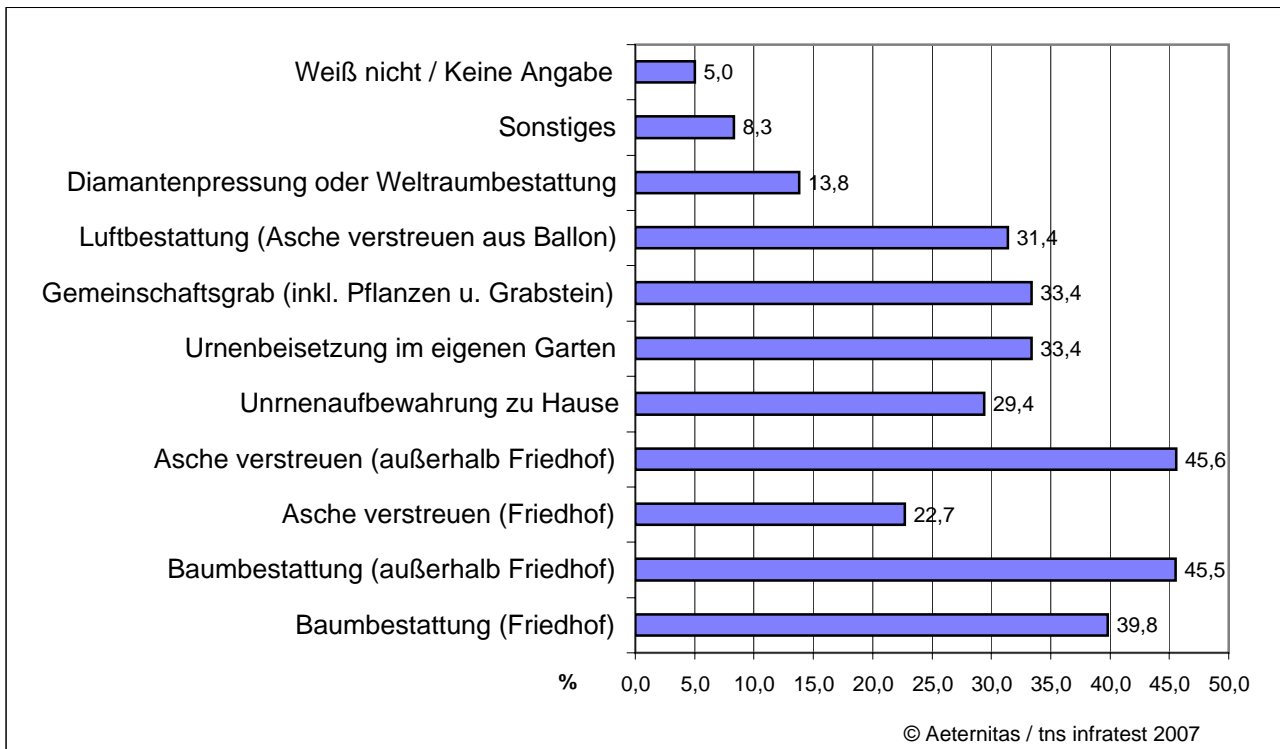

Verbraucherinitiative Bestattungskultur
Dollendorfer Straße 72 • 53639 Königswinter
Postfach 3180 • 53626 Königswinter
Telefon 02244 - 92537 • Fax 02244 - 925388
E-Mail info@aeternitas.de • www.aeternitas.de

Bevorzugte moderne Bestattungsform

Welche der modernen Bestattungsformen kämen für Sie in Frage, einmal ungeachtet aller gesetzlichen Vorschriften? (Nur Befragte, die eine moderne Bestattungsform wählen / Mehrfachnennungen möglich)

N=1001

Besonders beliebt sind in Deutschland die Urnenbeisetzung als Baumbestattung auf einem Friedhof (39,8 Prozent) oder außerhalb eines Friedhofs (45,5 Prozent) sowie die Verstreuerung der eigenen Asche außerhalb eines Friedhofs (45,6 Prozent). Die Verstreuerung der eigenen Asche auf einem Friedhof hingegen sehen nur 22,7 Prozent als mögliche Alternative. Jeweils etwa ein Drittel der Bundesbürger interessiert sich für die Urnenaufbewahrung zuhause, die Urnenbeisetzung im eigenen Garten, ein Gemeinschaftsgrab und die Luftbestattung, bei der die Asche aus einem Heißluftballon heraus verstreut wird.