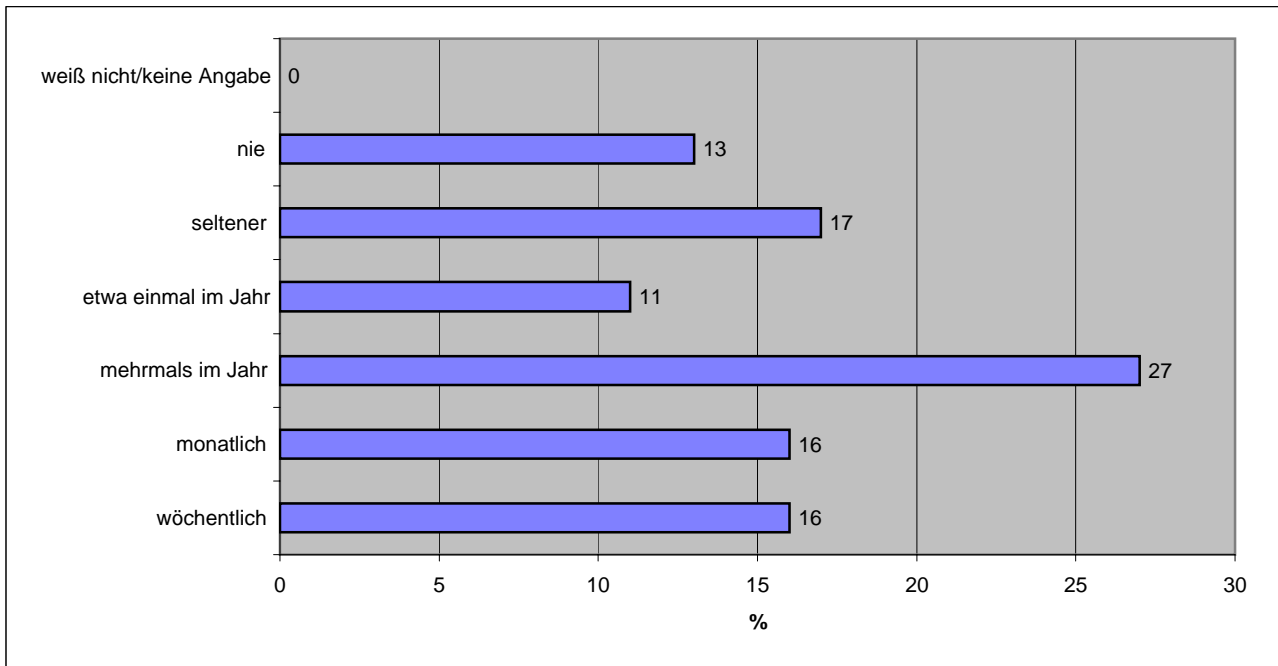

Verbraucherinitiative Bestattungskultur
Dollendorfer Straße 72 • 53639 Königswinter
Postfach 3180 • 53626 Königswinter
Telefon 02244 - 92537 • Fax 02244 - 925388
E-Mail info@aeternitas.de • www.aeternitas.de

Häufigkeit von Friedhofsbesuchen

Wie oft gehen Sie auf einen Friedhof für einen Grabbesuch?

N=1002

Knapp 60 Prozent der Befragten besuchen einen Friedhof mehrmals im Jahr oder öfter. Nur 16 Prozent der Befragten besuchen den Friedhof wöchentlich. Jeder dritte Deutsche sucht den Friedhof seltener als einmal im Jahr oder nie auf.