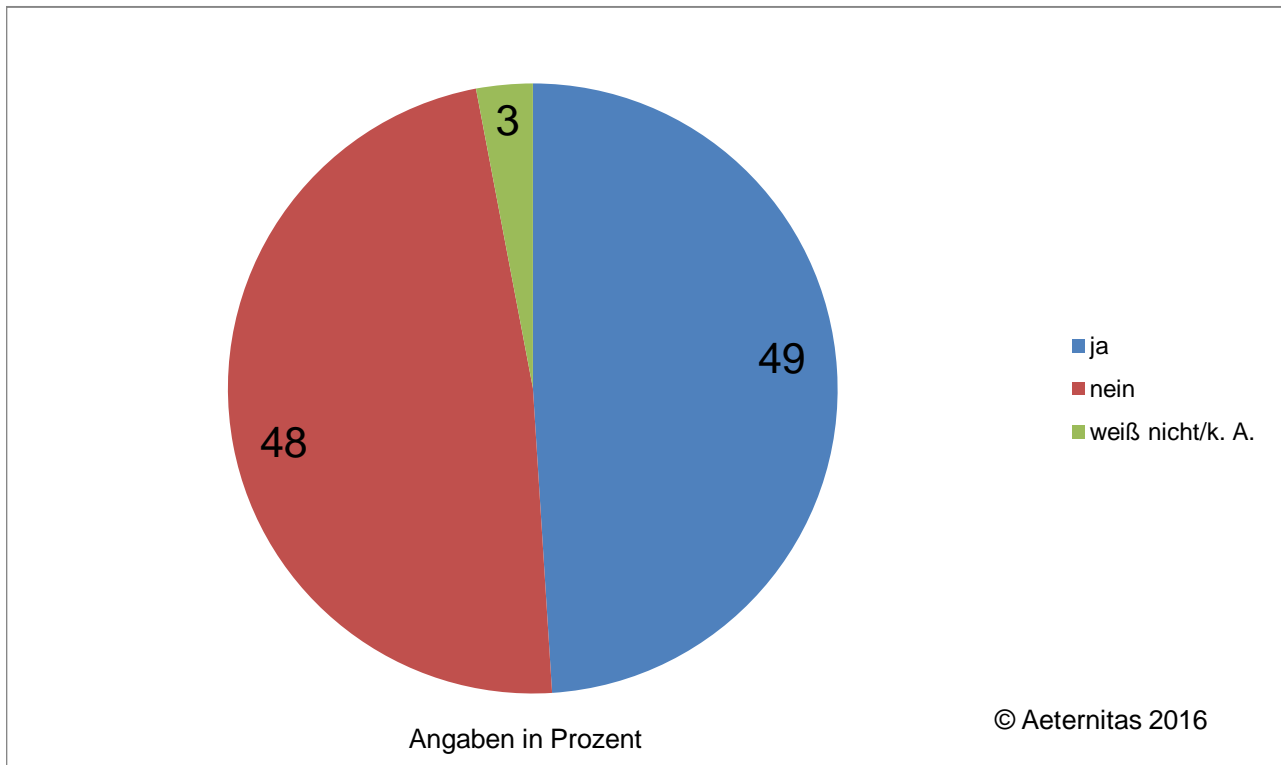

Gemeinsame Bestattung von Mensch und Tier
Sollten Ihrer Meinung nach auf deutschen Friedhöfen gemeinsame Gräber für Tiere
und Menschen angeboten werden?

N = 1005