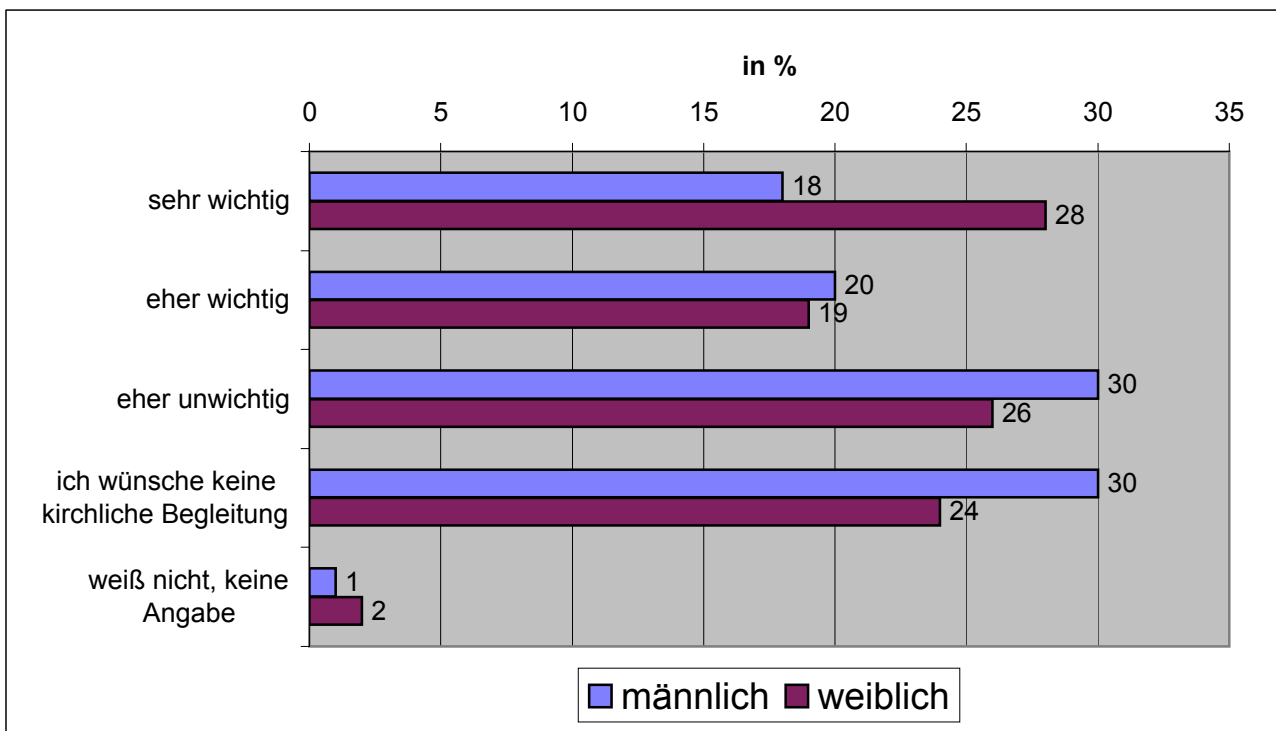

Verbraucherinitiative Bestattungskultur  
Dollendorfer Straße 72 • 53639 Königswinter  
Postfach 3180 • 53626 Königswinter  
Telefon 02244 - 92537 • Fax 02244 - 925388  
E-Mail info@aeternitas.de • www.aeternitas.de

## Kirchliche Begleitung (Geschlecht)

Wie wichtig ist Ihnen die kirchliche Begleitung für Ihre spätere eigene Bestattung?

N = 1005, m = 492, w = 513

Frauen ist die kirchliche Begleitung wichtiger als Männern (sehr wichtig: 28 Prozent gegenüber 18 Prozent). 60 Prozent der Männer ist die kirchliche Begleitung egal (30 Prozent) oder sie lehnen sie ab (30 Prozent), bei den Frauen sind dies nur 51 Prozent.