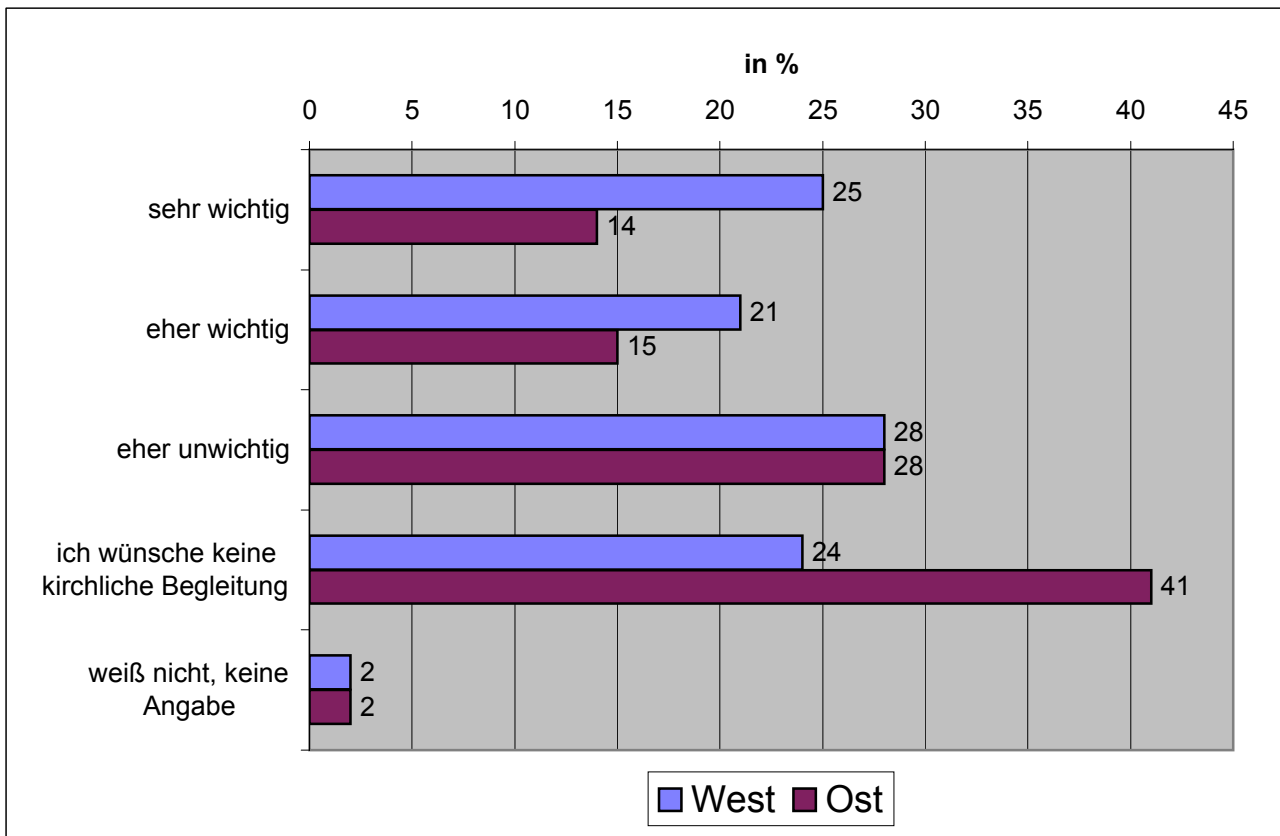

Verbraucherinitiative Bestattungskultur
Dollendorfer Straße 72 • 53639 Königswinter
Postfach 3180 • 53626 Königswinter
Telefon 02244 - 92537 • Fax 02244 - 925388
E-Mail info@aeternitas.de • www.aeternitas.de

Kirchliche Begleitung (West/Ost)

Wie wichtig ist Ihnen die kirchliche Begleitung für Ihre spätere eigene Bestattung?

N = 1005, BRD West = 824, BRD Ost = 181

Im Ost-West-Vergleich zeigt sich, dass Ostdeutsche seltener die kirchliche Begleitung wünschen als Westdeutsche und diese auch stärker ablehnen (sehr wichtig: 14 Prozent zu 25 Prozent, eher wichtig: 15 Prozent zu 21 Prozent, eher unwichtig: 28 Prozent zu 28 Prozent und keine kirchliche Begleitung 42 Prozent zu 24 Prozent).