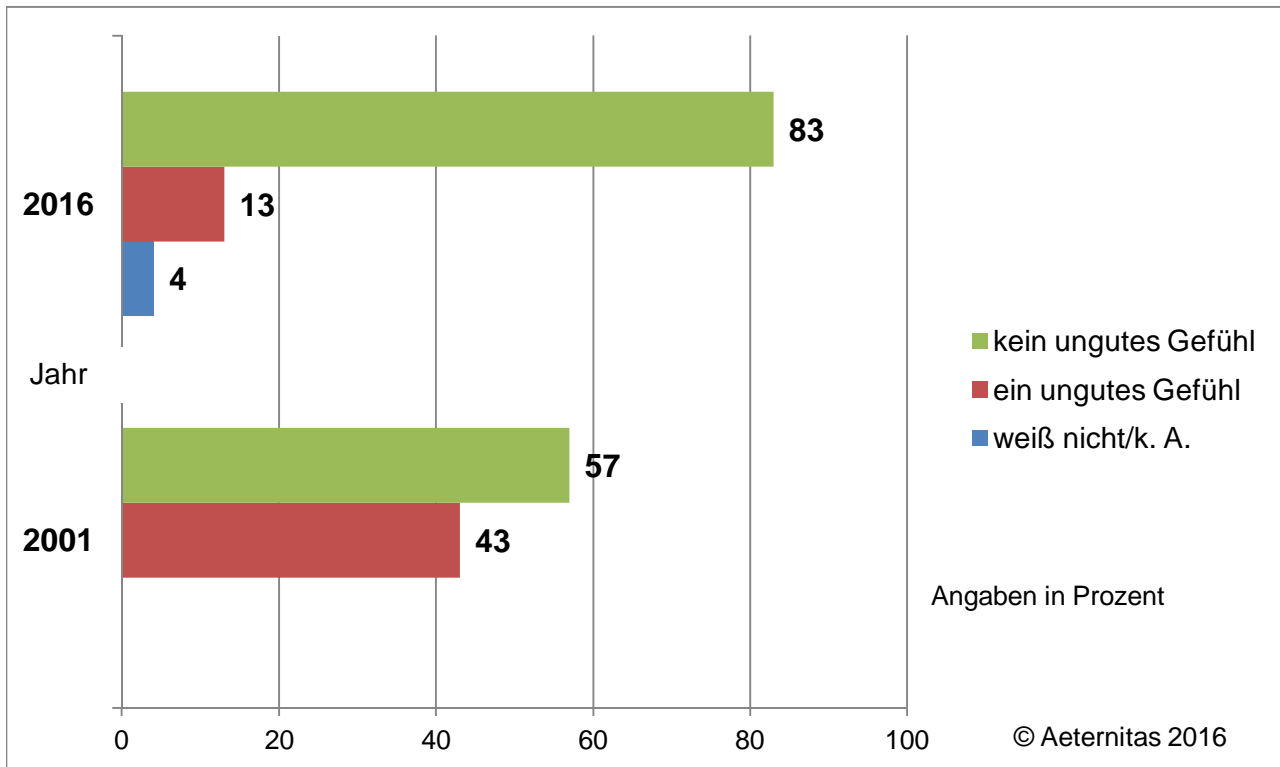

Urnenbeisetzung beim Nachbarn (2001/2016)

Wenn der Nachbar eine Urne bei sich im Garten oder Wohnzimmer aufbewahren würde, hätten Sie ...?

Daten jeweils in repräsentativen Studien durch das Institut TNS-Emnid erhoben.